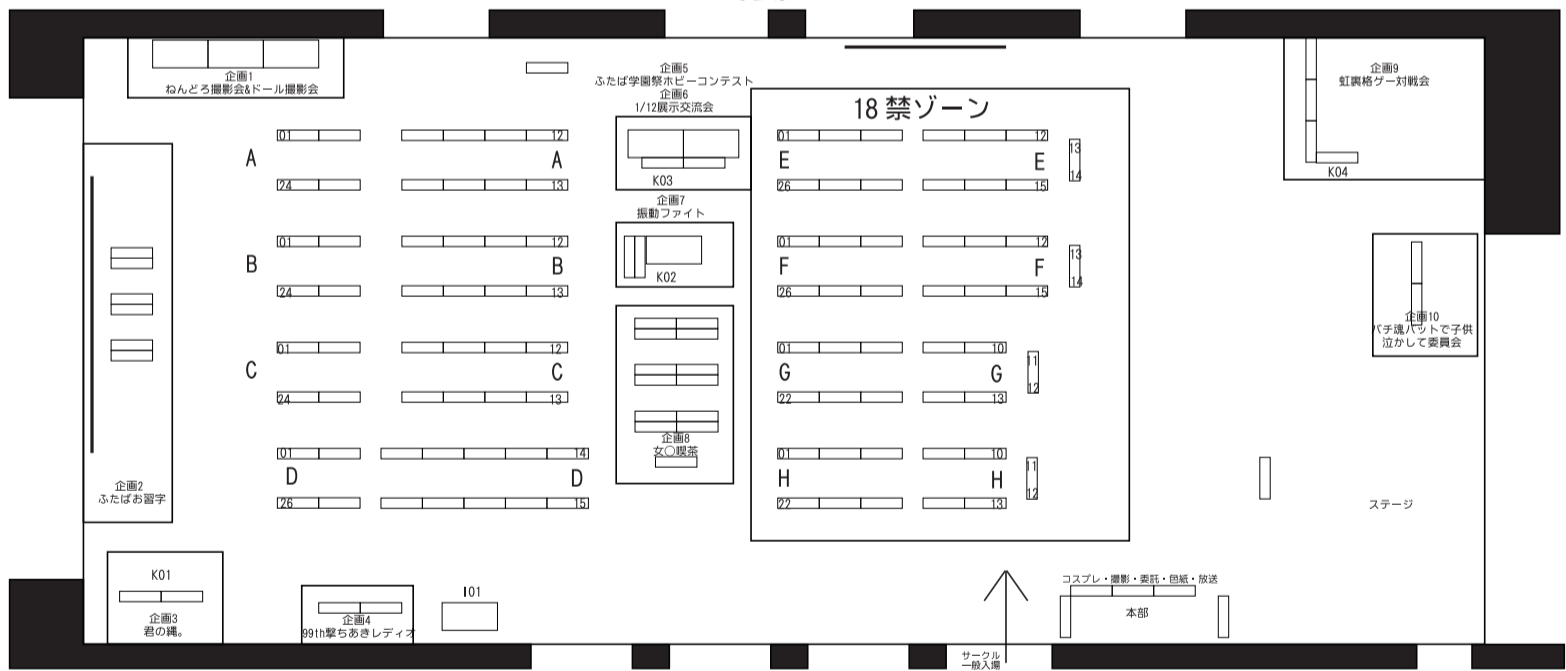

ふたば★学園祭 1 2 注意事項！（一部抜き出し）

- 入場には**カタログが必要です**。1部 500円です。
- 入場前は列に並んでください。
- 会場内は走らない、座りこまないでください。
- 成人向けゾーンがあります。**18歳未満の方は入らないでください**。
- 会場内で撮影する場合、**一部の例外を除き必ず撮影登録（有料）が必要です**。無断撮影は禁止です。あと携帯やスマホのカメラでも**登録が必要です**。
- 会場内には Web カメラがあります。
- コスプレ・面・縄で会場外や共用通路側に出ないでください。

ふたば★学園祭 1 2 配置図

配置 サークル名	配置 サークル名	配置 サークル名	配置 サークル名	配置 サークル名	配置 サークル名
A01... HI-JEOPH GARROT	C08... 飛でん	E01... るいせるびっぴ	F19... Cloth House	H18... 東京焼き豆腐丼	企業10... パチ機/パットで子供泣かして委員会
A03... 3-1はどニ	C09... アストロノミイカ	E02... ショコラ好意「J」	F20... 薫が強い	H19... 山椒ゼンマイ	企業11... サークル名がまた無い出せない
A04... 熊の巣	C10... Fossil Line	E03... エルネズリード	F21... 似非三角餅	H20... さくら	企業12... 霧気或線路アトリエ
A05... スキヒロガリ	C11... 楓木堂	E04... 再会	F22... 美味しい卵	H21... 乞にならぬ委員会	企業13... ねんどろいど撮影会&ドール撮影会
A13... 四季草	C12... 楓岳隊	E07... サークル名が決まりました	F23... 新編キケンバス	H22... 乞にならぬ委員会	企業14... ふたばお遊字
A14... 185編庫	C13... コリス伯爵嬢	E08... cqbh	F24... 船魂水餃	H23... 乞にならぬ委員会	企業15... ねんどろいど撮影会&ドール撮影会
A15... ぼりあんと・てらー	C15... 三十五五三	E09... 閃乱カゲノスレ	F25... ろまんげな	H24... 乞にならぬ委員会	企業16... ねんどろいど撮影会&ドール撮影会
A16... ずあまゾーン	C16... 芋裏会	E11... 座ってる	F26... ードル練馬	H25... 紙の穴	企業17... ねんどろいど撮影会&ドール撮影会
A17... れんげに山椒魚	C17... わんまんあーみー	E12... AQ08員	G01... 猫画堂	K02... 紙の穴	企業18... ねんどろいど撮影会&ドール撮影会
A19... いしごな屋	C18... ソルブレイブス	E13... PalePink!	G02... BLOODY TRIGGER	K03... 1/12展示交流会	企業19... ふたば学園祭ホビーコンテスト
A21... 片手園製作所	C19... FULL OF	E15... ジ・エムドエス	G03... 凍狂	K04... 虹裏格闘対戦会	企業20... ねんどろいど撮影会&ドール撮影会
A22... 仙台ねんどう	C20... Quarter View	E16... 何かの部屋	G04... 隠れ里の村役場(蒲田出張所)		企業21... 振動ファイト
A23... ベータメモリアル	C21... パツタの口からお遊油が!	E21... ぼまと屋	G05... 超乱舞教室		企業22... 振動ファイト
B01... ふたばキヤラを作ろう!	C22... 戦線商店	E18... らんぷ	G06... 虫塚物産		企業23... 女子喫茶
B02... 8月号	C23... ねりなぶれ	E19... なべや	G07... Schwarz, Kas1811		企業24... 虹裏格闘対戦会
B03... GREEN LILY	D01... ココニシニアクトリー	E20... おねのねんこ	G08... のらんさしんた		企業25... パチ機/パットで子供泣かして委員会
B04... 紅華会	D02... ねんこおんこおんこ	E21... マンダリンプレート	G09... サルバル		
B05... nobilis	D03... VS	E22... 6000 Logic	G10... 日本空軍飛行隊		
B06... つくりや	D06... たまたま接ぎ苗	E23... あんみつ旅館	G11... コキマスタ		
B07... 清書小路キヤラピラ	D07... ふたばコレピス合同誌製作委員会	E24... GASBOOK!!	G14... ろんこ真白部		
B08... 木田堂	D08... ジャンボキングと俺	E25... ハヤメロット爆撃	G15... トレニングスペース		
B09... おじさん屋	D09... 執筆部屋	E26... 白雲堂本舗	G16... おしんこキーマ		
B10... 天狗の国	D10... kaouta 100-DUT	F01... 餅はさみ撃ちだっ!	G17... きまきさや		
B11... えびふらい天国	D11... いもげガスト部	F02... バンダスタキナーズ	G18... 寒装ブレインズ		
B12... シタイヤ	D12... ねらわれたジャイアント	F03... NIGHT FIST	G19... しらくまの森		
B13... 身とか義形な	D13... 定時ムゲンパイナスレ	F04... やくいぼん	G20... 新編木羽祭		
B14... 職場たりのまいとこ	D15... オリオン地刺	F05... かやと	G21... あまいろ		
B15... じよんたい	D17... 餃子工房推進委員会	F08... 第5のカ	G22... ACIDHEAD		
B17... クラックカニ朝日	D19... 古き格闘技博物館	F09... 海より深く感謝	H01... ハニ		
B18... 紅華会	D20... S00研究所	F08... 空は曲あどろ	H03... 赤毛脱線フック新編原の時代		
B19... 紅華スイッチ	D21... 編集通信出張所	F09... 011C	H04... 文字と絵と文芸		
B20... アカの他人は同志	D22... のけものフレンズ	F10... 砂箱屋	H05... ドトヒロコ		
B22... L文房	D23... ゲーム投げ部	F11... bluetia	H08... ぼすQましん2号		
B23... はなとおじさんwith浅瀬本舗	D25... 釣りすれふたば	F12... 夜のストリングスプレイ	H09... あまなるサンシャイン		
C01... 表時計	D27... Wood Vill Ledge	F13... 世界最古	H10... まだ決めてません		
C02... カの大輝		F15... なまものさぶりめんと	H14... ルンファ農協会		
C03... 王子電脳騎士団		F16... すくそ	H15... RED DIAL		
C04... 大ババランド		F17... がんのこ	H16... チームサティスファクション		
C07... 西瓜産業		F18... コーホー課お菓子係	H17... マツブリ屋		

※若干位置などが変更される場合があります。