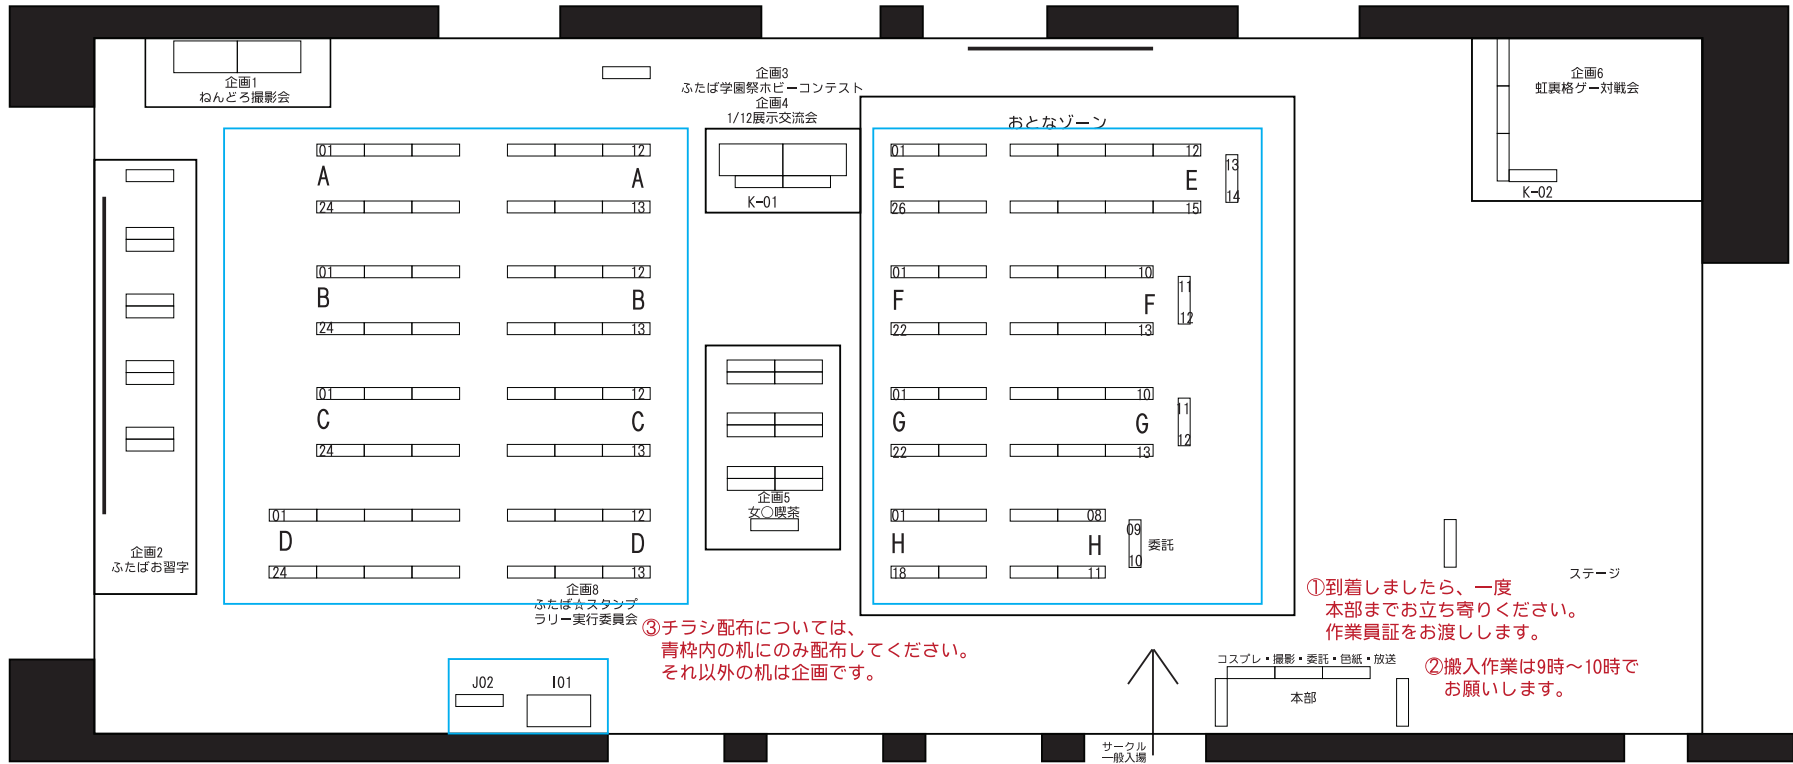

ふたば★学園祭14 配置図

③チラシ配布については、青枠内の机にのみ配布してください。それ以外の机は企画です。

①到着しましたら、一度本部までお立ち寄りください。作業員証をお渡しします。

②搬入作業は9時～10時でお願いします。

配置	サークル名	配置	サークル名	配置	サークル名	配置	サークル名	配置	サークル名	配置	サークル名
A-01	HI-TECH CARROT	B-18	ペーパートライアングル	D-07	そぞいのそい	E-17	ふともんがシュークリームサンダー	F-22	cmb[セント・ミリパール]	J-01	あみちゅ!
A-03	うな屋	B-19	西瓜産業	D-08	チャ・ハーン写真事務所	E-19	サークルやくいほん	G-01	生怪物荘	J-02	餃子オブ推進委員会
A-04	そんなんで委員会	B-22	アカの他人は同志	D-09	たまたま絆き団	E-20	NIGHT FIST	G-02	耳とか異形とか	K-01	1/12展示交流会
A-05	スエヒロガリ	B-23	海兵隊	D-10	定時ムゲンパインズ	E-21	パンダスキャナーズ	G-03	ひるよる	K-02	虹真格ゲー対戦会
A-13	185倉庫	B-24	grounddepth	D-11	zintonix	E-22	上海ラブソディ	G-04	トーナッツの穴		
A-14	シタイヤ	C-01	Quarter View	D-12	うまあじレコード	E-23	マンキンソルジャー	G-05	山椒ジャンキー&ちろり庵		
A-15	えびふらい天国	C-02	TWO-PAGE	D-13	阿武茶シネール	E-24	さあめん精流棒	G-07	P-Color box		
A-16	GREEN LILY	C-03	しょうたいむ	D-14	unmaker	E-25	ケイグミ	G-08	田中ロブショット	I-01	サークル名が思い出せない
A-17	はなとおじさんアミーゴス	C-05	大ババアラント	D-15	フリテン地和	E-26	K18でーす♡	G-10	クワガタペンギンスワロー丸	I-02	電気式機頭アトリエ
A-19	ガレキおじさん2号	C-06	独立電脳騎士団	D-17	しょころ屋仮設店舗	F-01	白鷺堂本舗	G-11	八十堂	I-03	赤窓。
A-21	仙台ねんど会	C-07	うすあじ	D-19	ゲーム投げ部	F-02	海より深く感謝	G-13	肉乱カクニスレ		
A-22	片手間製作所	C-08	おいにしずみ!	D-21	八甲田硫黄堂	F-03	肉ゴッツ盛りプレート	G-15	文字スレ立てんな!		
A-23	ヨコミミファクトリー	C-09	鳥かご宮殿	D-22	それいゆ	F-04	いきなりシゴシゴピッチ	G-16	金屋会		
B-01	紙の穴	C-10	たろいも屋さん	D-23	わんまんあーみー	F-05	マグノリ屋	G-17	成人堂		
B-02	紅髪会	C-11	すわみすわ	D-24	ポタニカルおじさん	F-06	メガいぬ	G-18	春之鯨		
B-03	ブーケドール	C-12	兎時計	D-25	Wood Villedge	F-07	白米高速	G-19	ビビビッチ		
B-04	れんげに山椒魚	C-13	ジャンボキングと俺	D-27	釣りすれ☆ふたば	F-08	空は血みどろ	G-21	爆縮バンブーローブ		
B-05	すあまゾーン	C-15	天狗の国	E-01	サークル名	F-09	なべや	H-01	あまいちご		
B-06	とみ屋	C-16	執筆部屋	E-02	グッズ実行委員会	F-10	しゅぼるつかステラ	H-03	新橋大狗堂		
B-07	おじさん屋	C-17	満天堂	E-03	焦女構造体	F-11	ヒャモロッド爆雷	H-04	はにわ屋		
B-08	L文房	C-18	FULL OF	E-04	サルルルル	F-12	GASOBook!!	H-05	cbgb		
B-09	大喜幸四郎	C-19	シャドーロールの怪文書	E-05	シヨタ好き「J」	F-13	Cloth House	H-06	しろくまの森		
B-10	フンゴロガン	C-20	競泳水精	E-07	かぶと虫ホールディングス	F-14	似非三角州	H-07	チーム☆サティスファクション		
B-11	天円堂	C-21	猫DAIファン	E-08	青ス本	F-15	超乳研究室	H-08	速狂		
B-12	トリンケット明治	C-22	枕軒	E-09	幼年のあろま	F-16	隣の誰か	H-09	[委託用スペース]		
B-13	ならわれたジャイアント	C-23	古今格闘技連盟	E-11	猫画亭	F-17	淫乱inスケート	H-13	私立皇宮女子高生徒会		
B-14	自爆スイッチ	C-24	隠れ里の村役場	E-12	女子小学生大好きクラブ	F-18	シアレンス	H-14	あすなるサンシャイン		
B-15	完てん	D-01	ネリかフランス	E-13	PalePink!	F-19	射撃了	H-15	mayけものフレンズ		
B-16	端当たりのよいところ	D-05	ヒタヒタむっはー	E-15	なまものさぶりめんと	F-20	たかレンヂ('A')	H-17	おちばはうす		
B-17	ソルブレイヴス	D-06	VPS			F-21	BLOODYTRIGGER	H-18	としあきが作るエログ		

*若干千位置などが変更される場合があります。

- 印刷所、同人誌委託書店からの直送について
  ふたば★学園祭14へは、クロネコヤマト南蒲田センター預かりによる搬入を依頼しております。お手数ですが、クロネコヤマトの宅急便で下記宛先までご送付ください。4/27～5/1の間に到着するようお願いいたします。

〒144-0045
東京都大田区南六郷1-9-3 南蒲田センター気付
大田区産業プラザ 大展示ホール5月3日
「ふたば★学園祭14」
氏名欄：業者名もしくは依頼者様の本名
ご希望のお届け日：5月3日午前中

記事欄にAM9:00 とサークル目、サークル配置番号を記載してください。
5/1には南蒲田センターに到着するよう発送してください。
必ず営業所止めでなく、「南蒲田センター気付」としてください。

また記事欄または箱など分かる場所にサークル名、配置番号をご記入下さい。
サークル名、配置表示については御社指定のフォーマットで問題ありません。