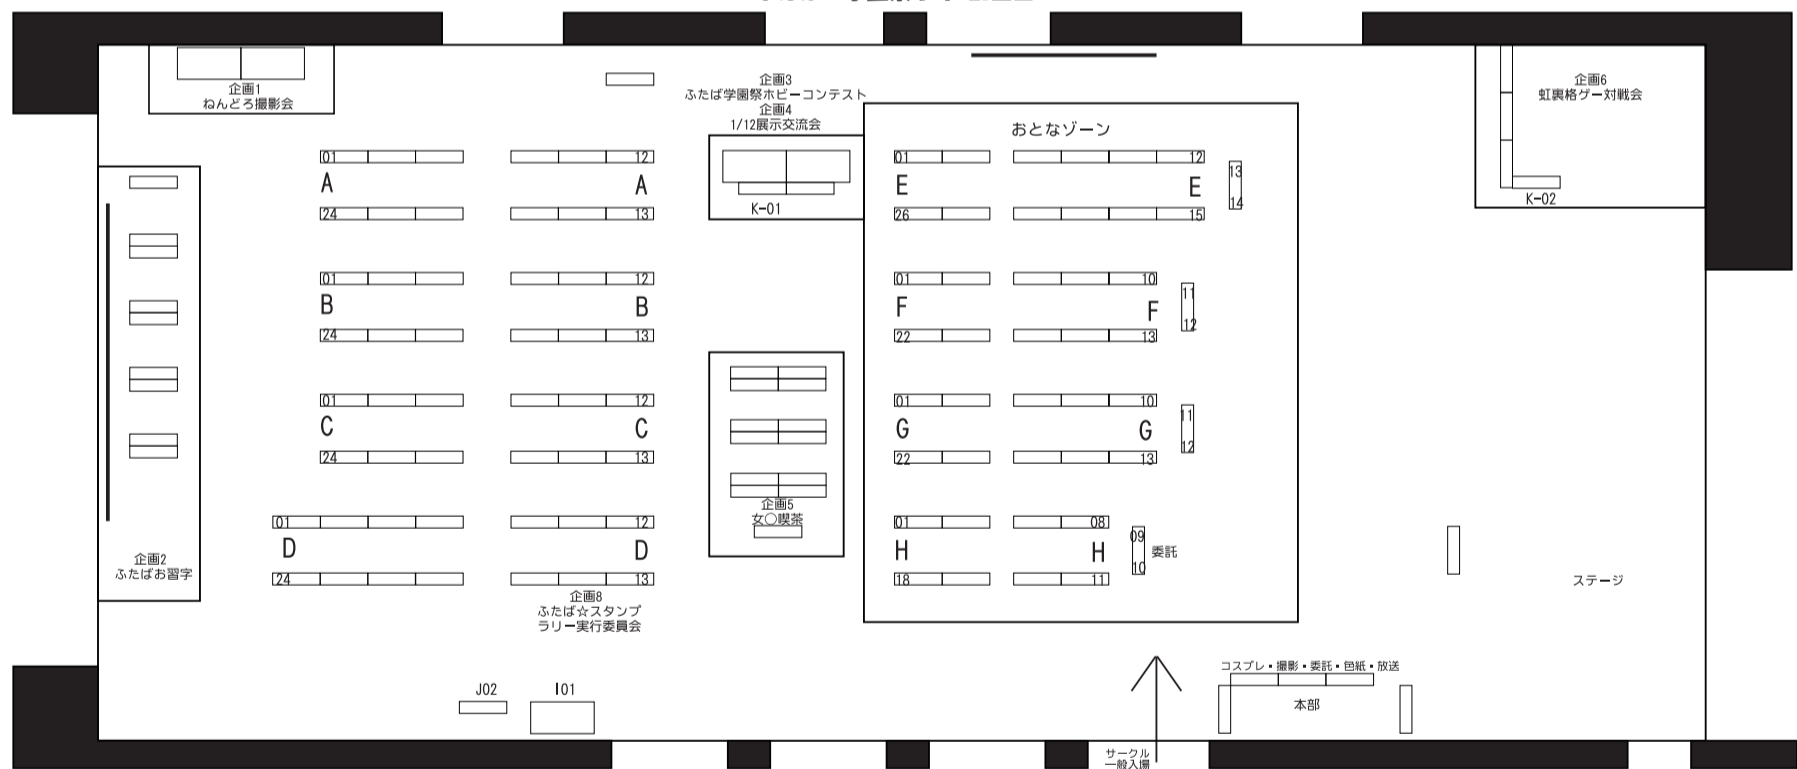

ふたば★学園祭 14 注意事項！（一部抜き出し）

- 入場には**カタログが必要です**。1部 500円です。
- 入場前は列に並んでください。
- 会場内は走らない、座りこまないでください。
- 成人向けゾーンがあります。**18歳未満の方は入らないでください**。
- 会場内で撮影する場合、**一部の例外を除き必ず撮影登録（有料）が必要です**。無断撮影は禁止です。あと携帯やスマホのカメラでも**登録が必要です**。
- 会場内には Web カメラがあります。
- コスプレ・面・縄で会場外や共用通路側に出ないでください。

ふたば★学園祭 14 配置図

配置	サークル名	配置	サークル名	配置	サークル名	配置	サークル名	配置	サークル名	配置	サークル名
A-01	HI-TECH CARROT	B-18	ペーパードライアングル	D-07	そぞいのそい	E-17	ふともんがシュークリームサンダー	F-22	cmb[セント・ミリパール]	J-01	あみちゅ!
A-03	うな屋	B-19	西瓜産業	D-08	チャ・ハーン写真事務所	E-19	サークルやくいぼん	G-01	生怪物荘	J-02	餃子オブ推進委員会
A-04	そんなんで委員会	B-22	アカの他人は同志	D-09	たまたま餃子団	E-20	NIGHT FIST	G-02	耳とか異形とか	K-01	1/12展示交流会
A-05	スエヒロガリ	B-23	海兵隊	D-10	定時ムゲンバインスレ	E-21	パンダスキヤナズ	G-03	ひるよる	K-02	虹裏格ゲー対戦会
A-13	185倉庫	B-24	grounddepth	D-11	zintonix	E-22	上海ラブソディ	G-04	ドーナツの穴		
A-14	シタイヤ	C-01	Quarter View	D-12	うまあじレコード	E-23	マン肉キンソルジャー	G-05	山椒ジャンキー&ちろり庵		
A-15	えびふらい天国	C-02	TWO-PAGE	D-13	阿武茶シベール	E-24	さあめん精流棒	G-07	P-Color box		
A-16	GREEN LILY	C-03	しょうたいむ	D-14	unmaker	E-25	ケイグミ	G-08	田中ロブショット	I-01	サークル名が思い出せない
A-17	はなとおじさんアミーゴス	C-05	大ババアランド	D-15	フリテン地和	E-26	K18でーす♡	G-10	クワガタベンギンスワロー丸	I-02	電気式饅頭アトリエ
A-19	ガレキおじさん2号	C-06	土立電脳騎士団	D-17	しよこら屋仮設店舗	F-01	白鷺堂本舗	G-11	八十堂	I-03	赤窓
A-21	仙台ねんど会	C-07	うすあじ	D-19	ゲーム投げ部	F-02	海より深く感謝	G-13	閃乱カグニスレ		
A-22	片手間製作所	C-08	おいにしずみ!	D-21	八甲田硫黄堂	F-03	肉ゴッツ盛りプレート	G-15	文字スレ立てん!		
A-23	ヨコミミファクトリー	C-09	鳥かご宮殿	D-22	それいゆ	F-04	いきなりシコシコピッチ	G-16	金庫会		
B-01	紙の穴	C-10	たろいも屋さん	D-23	わんまんあーみー	F-05	マグノリ屋	G-17	成人堂		
B-02	紅葉会	C-11	すわみすわ	D-24	ボタニカルおじさん	F-06	メガいぬ	G-18	春之影		
B-03	ブーケドール	C-12	鬼時計	D-25	Wood Villedge	F-07	白米高速	G-19	ビビビッチ		
B-04	れんげに山椒魚	C-13	ジャンボキングと俺	D-27	釣りすれ☆ふたば	F-08	空は血みどろ	G-21	爆縮パンブローブ		
B-05	すまソーン	C-15	天狗の国			F-09	なべや	H-01	あまいちご		
B-06	とみ屋	C-16	執筆部屋	E-01	サークル名	F-10	しゅぼるつかステラ	H-03	新橋天狗党		
B-07	おじさん屋	C-17	清大堂	E-02	オックス実行委員会	F-11	ヒャモロット爆雷	H-04	はにわ屋		
B-08	文房	C-18	FULL OF	E-03	焦女構造体	F-12	GASOBook!!	H-05	cbgb		
B-09	大喜幸四郎	C-19	シャドーロールの怪文書	E-04	サルルル	F-13	Cloth House	H-06	しろくまの森		
B-10	フンコロガシ	C-20	競泳水着	E-05	ショタ好き!	F-14	似非三角州	H-07	チーム☆サディスファクション		
B-11	大円堂	C-21	猫DAIファン	E-07	かぶと虫ホールディングス	F-15	超乳研究室	H-08	速狂		
B-12	トリンケット明治	C-22	枕軒	E-08	青す本	F-16	隙の誰か	H-09	【委託用スペース】		
B-13	ねらわれたジャイアント	C-23	古今格闘技連盟	E-09	幼年のあろま	F-17	淫乱inスケート	H-13	私立皇宮女子高生徒会		
B-14	自爆スイッチ	C-24	隠れ里の村役場	E-11	猫園亭	F-18	シアレンス	H-14	あすなるサンシャイン		
B-15	完てん	D-01	えりかフランス	E-12	女子小学生大好きクラブ	F-19	射撃了	H-15	mayけものフランス		
B-16	備当たりのよいところ	D-05	ヒタヒタむっはー	E-13	PalePink!	F-20	たかレチ(A)	H-17	おちばはうず		
B-17	ソルブレイヴス	D-06	VPS	E-15	なまものさぶりめんと	F-21	BLOODYTRIGGER	H-18	としあきが作るエロゲ		

※若干位置などが変更される場合があります。