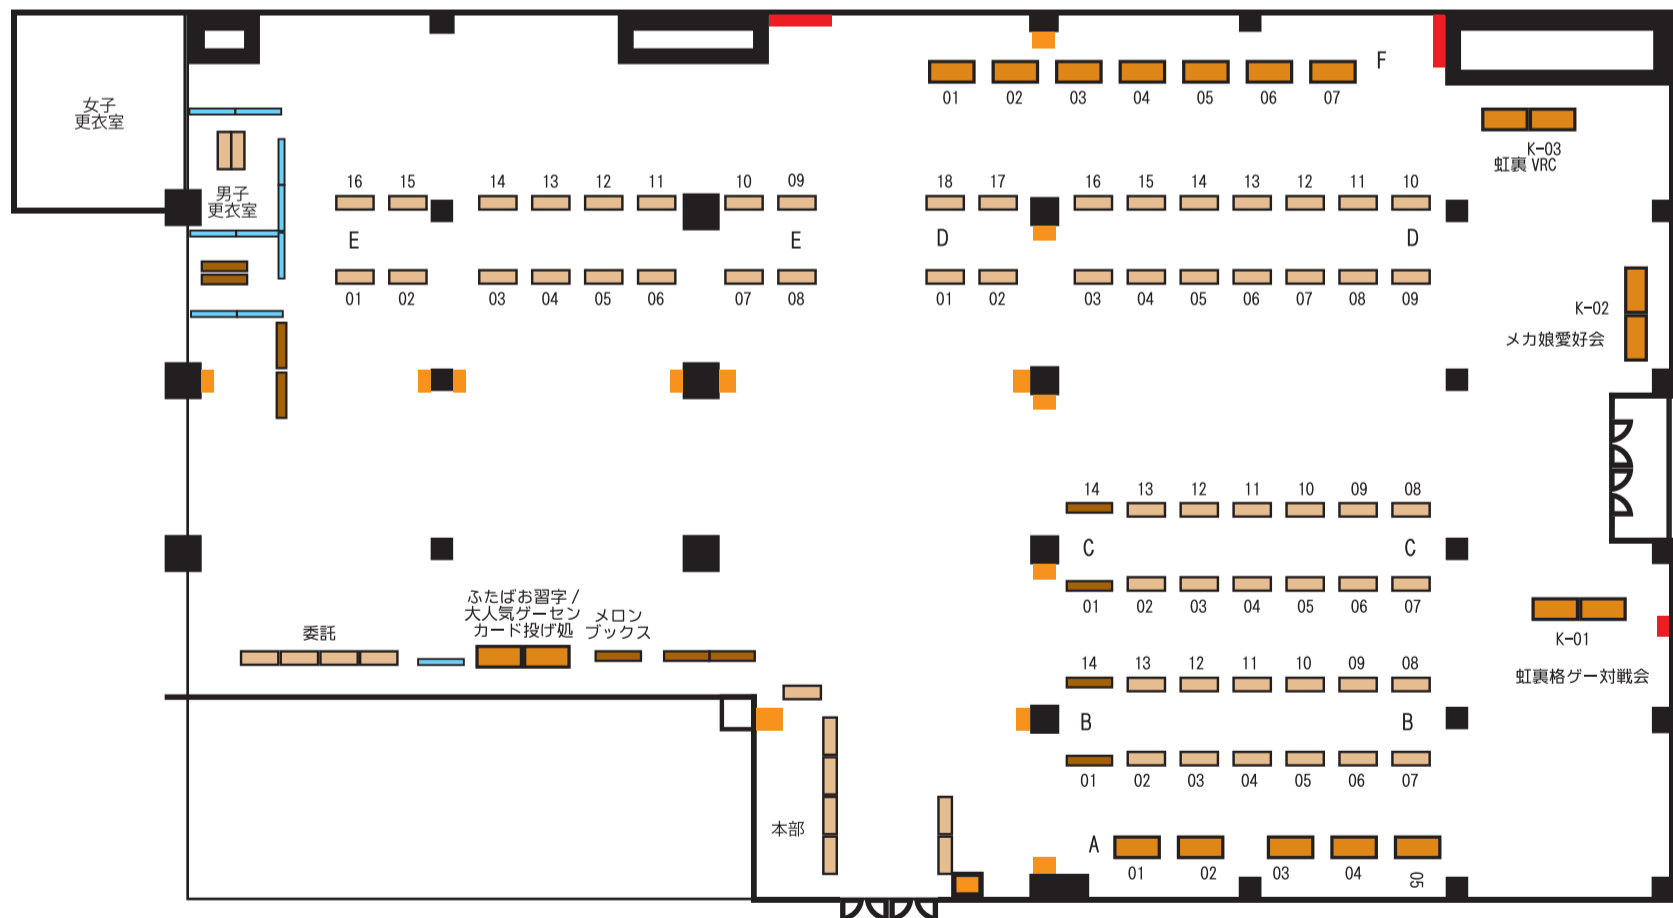

ふたば★学園祭 15 一般参加の注意事項（一部抜粋）

- ・一般参加にあたり、事前に一般入場チケットを購入し、連絡先情報の登録を行う必要があります。
一般入場チケットは、5/25 時点でメロンボックスで販売しています。
- ・入場は A/B ブロックが 10:00 ~ 10:40 集合、11 時入場、12:50 退場
C/D ブロックが 12:00 ~ 12:40 集合、13:00 入場、15:00 終了です。
券面記載のブロックに従って集合、入場してください。
- ・ふたば★学園祭 15 は 18 歳未満は入場できません。
- ・入場は、集合→検温→18 歳以上の身分証確認→カタログ引き換え→入場待機→入場の順です。
- ・マスクの着用は必須です。N95、不織布マスクなど飛沫に対する防止力が高いものを推奨します。
- ・会場内で撮影する場合、一部の例外を除き必ず撮影登録（有料）が必要です。無断撮影は禁止です。
あと携帯やスマホのカメラでも登録が必要です。
- ・会場内には Web カメラがあります。
- ・コスプレ・面・縄で会場外や共用通路側に出ないでください。

ふたば★学園祭 15 配置図

※位置などが若干変更になる場合があります。

サークル名	配置	サークル名	配置	サークル名	配置	サークル名	配置
わんまんあーみー	A-01	うまあじレコード	C-09	女子小学生大好きクラブ	E-01	赤窓。	I-01
WoodVillage	A-02	古今格闘技連盟	C-10	GASOBook!!	E-02	あみちゅ!	I-03
隠れ里の村役場	A-04	執筆部屋	C-11	かぶと虫ホールディングス	E-03	天狗の国	I-02
とみ屋	B-02	ゲルゲダ村	C-12	ワンチャンあると。	E-04	電気式饅頭アトリエ	I-04
おじさん屋	B-04	釣りすれ☆ふたば	C-13	ハマロット爆雷	E-05		
大星幸四郎	B-05	ぼよん亭	C-14	クイグミ	E-06	虹裏格ゲー対戦会	K-01
会場に居ても委員会	B-06	お風呂入ったえらい	D-01	BLOODYTRIGGER	E-08	虹裏 VRC	K-02
ブーケドール	B-09	NIGHT FIST	D-02	エイチカップダイスキ	E-09	メカ娘愛好会(旧:1/12 展示交流会)	K-03
王立電脳騎士団	B-10	空は血みどろ	D-04	根岸屋	E-10		
完てん	B-11	マン肉キンネメシス	D-05	Cloth House	E-11		
ソルブレイヴス	B-12	海より深く感謝	D-07	海兵隊	E-13		
自爆スイッチ	B-13	白鷺堂本舗	D-08	SJ2	E-14		
えりかフレンズ	C-01	サルルルル	D-09	ワキマスター	E-15		
定時ムゲンバインスレ	C-02	クワペンスワ丸A	D-11	PalePink!	F-01		
ほっぺ食堂	C-03	金庫会	D-12	ビビビビッチ	F-02		
FULL OF	C-04	ねこねこ遊撃隊	D-13	しょこら☆しょつぶ	F-03		
えびふらい天国	C-06	めらん〇りかる〇れーど	D-14	八十堂	F-04		
耳とか異形とか	C-07	ロードキングダム	D-15	シヨタ好き「J」	F-05		
185倉庫	C-08	コッソリオンナノコ	D-16	may けものフレンズ	F-06		
		てんマート/橋村舎	D-17	あまいちご	F-07		