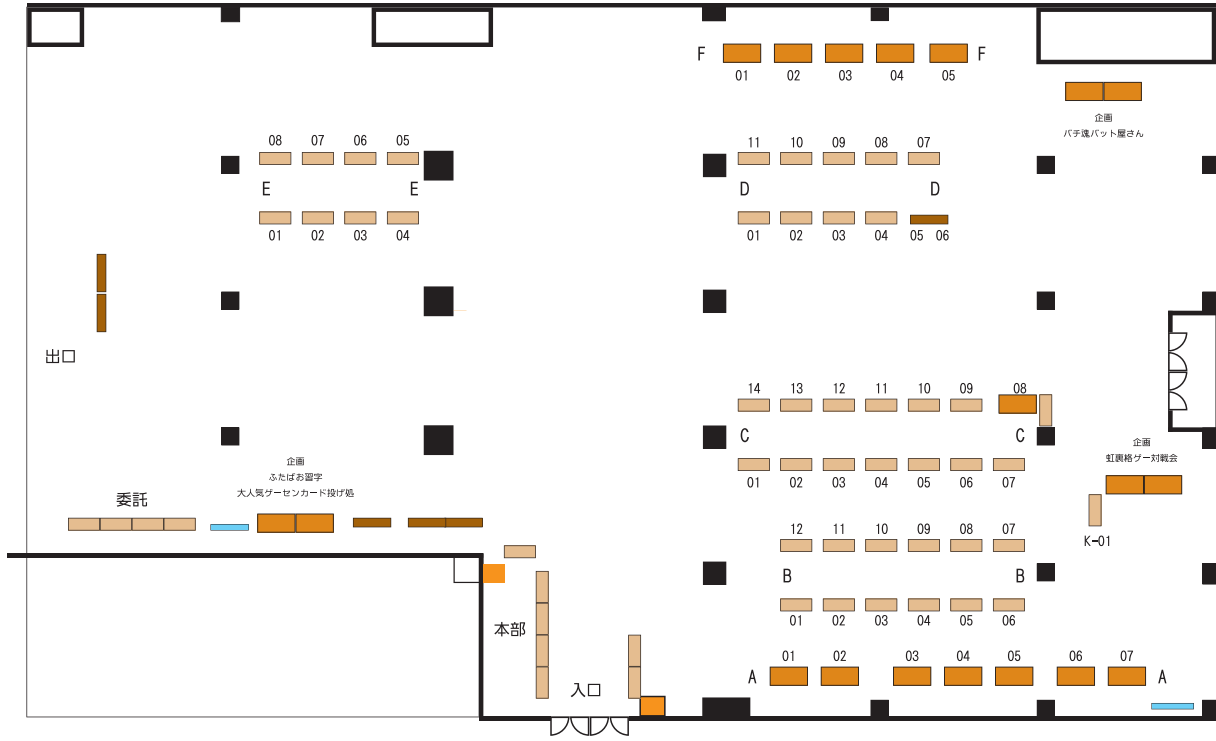

ふたば★学園祭16 配置図

サークル名	配置	サークル名	配置	サークル名	配置	サークル名	配置
ぼよん亭	A-01	ソルブレイヴス	B-11	あんみつ旅館	D-01	GASOBook!!	E-08
えりかフレンズ	A-02	海より深く感謝	B-12	白髭堂本舗	D-02	あまいちご	F-01
はなとおじさんアミーゴス	A-03	ヒタヒタむっはー	C-01	NIGHT FIST	D-03	八十堂	F-02
メカ娘愛好会	A-04	海兵隊	C-02	空は血みどろ	D-04	しょこら屋飯店舗	F-03
定時ムゲンバインスレ	A-05	古今格闘技連盟	C-03	マン肉キンビッグボディ	D-05	サルルルル	F-04
WoodVillage	A-06	天狗の国	C-05	もう尾張だ猫の国	D-06	PalePink!	F-05
大喜幸四郎	A-07	えびふらい天国	C-06	ビビビビッチ	D-07		
隠れ里の村役場	B-01	前回の名義忘れた	C-07	文字スレ立てんな!	D-08	委託	
王立電腦騎士団	B-02	あみちゅ!	C-08	SJ2	D-10	赤窓。	I-01
FULL OF	B-03	もげにゃんと西東京水棲生物研究所 (旧釣りすれふたば)	C-09	根岸屋	D-11	非電気式缶バッチ製造所	I-02
枕軒	B-04	とみ屋	C-10	ワキマスター	E-01		
流行観測所	B-05	フンコロガシ	C-11	中空軽量プロペラシャフト	E-02	企画	
兎時計	B-06	ゲーム投げ部	C-12	ホットランゲージ	E-03	虹裏格ゲー対戦会	企画 1
天円堂	B-07	ハマモロット爆雷	C-13	お風呂入ったえらい	E-04	パチ魂バット屋さん	企画 2
ユリキス伯爵領	B-08	どつかれてアンダルシア	C-14	かぶと虫ホールディングス	E-05	ふたばお習字	企画 3
完てん	B-09	虹裏格ゲー対戦会	K-01	セレブの紳士	E-06	大人気ゲーセンカード投げ処	
執筆部屋	B-10			BLOODYTRIGGER	E-07		

※不足の場合はコピーしてお使いください。印刷所に依頼される場合は、サークル名と配置が分かるよう表示をご依頼ください。

5/3 マリネリア大展示 ふたば★学園祭16	サークル名
配置	

5/3 マリネリア大展示 ふたば★学園祭16	サークル名
配置	