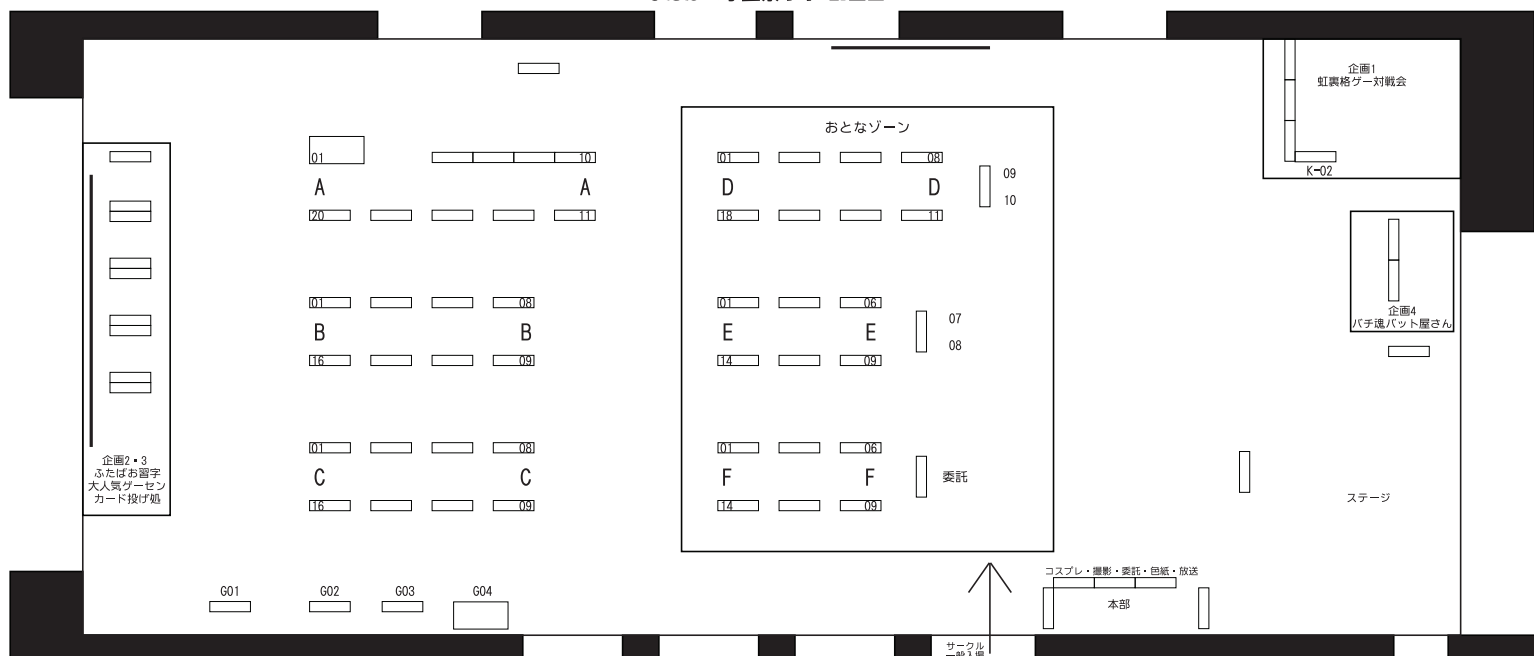

ふたば★学園祭17 注意事項！（一部抜き出し）

- 入場には**カタログが必要です**。1部 1000円です。
- 今年は事前登録はありません。カタログ購入時に検温があります。
- マスク着用を強く推奨します。
- 歓声など大声を出すことは推奨しません。
そのかわり、ペンライトやキンブレ等を振るのはOKです。
- 会場内は走らない、座りこまないでください。
- 成人向けゾーンがあります。**18歳未満の方は入らないでください**。
- 会場内で撮影する場合、**一部の例外を除き必ず撮影登録（有料）が必要です**。無断撮影は禁止です。あと携帯やスマホのカメラでも**登録が必要です**。
- 会場内には Web カメラがあります。

ふたば★学園祭17 配置図

配置	サークル名
A-01	わんまんあーみー
A-03	スエヒロガリ
A-11	ふたばみやげ
A-12	天円堂
A-13	フンコロガシ
A-14	だからねこやなぎ
A-15	とみ屋
A-16	L文房
A-17	おじさん商店
A-18	GREEN LILY
A-19	もげにゃんと西東京水棲生物 研究所(旧釣りすれふたば)
B-01	185倉庫
B-02	自爆スイッチ
B-03	シタイヤ
B-04	えびふらい天国
B-05	サカパン酒場
B-06	メカ娘愛好会
B-07	はなとおじさんアミーゴス
B-09	鳥かご宮殿
B-10	ソルブレイヴス
B-11	執筆部屋
B-12	むきみ
B-13	完てん
B-14	FULL OF
B-15	ライス特盛
B-16	王立電脳騎士団