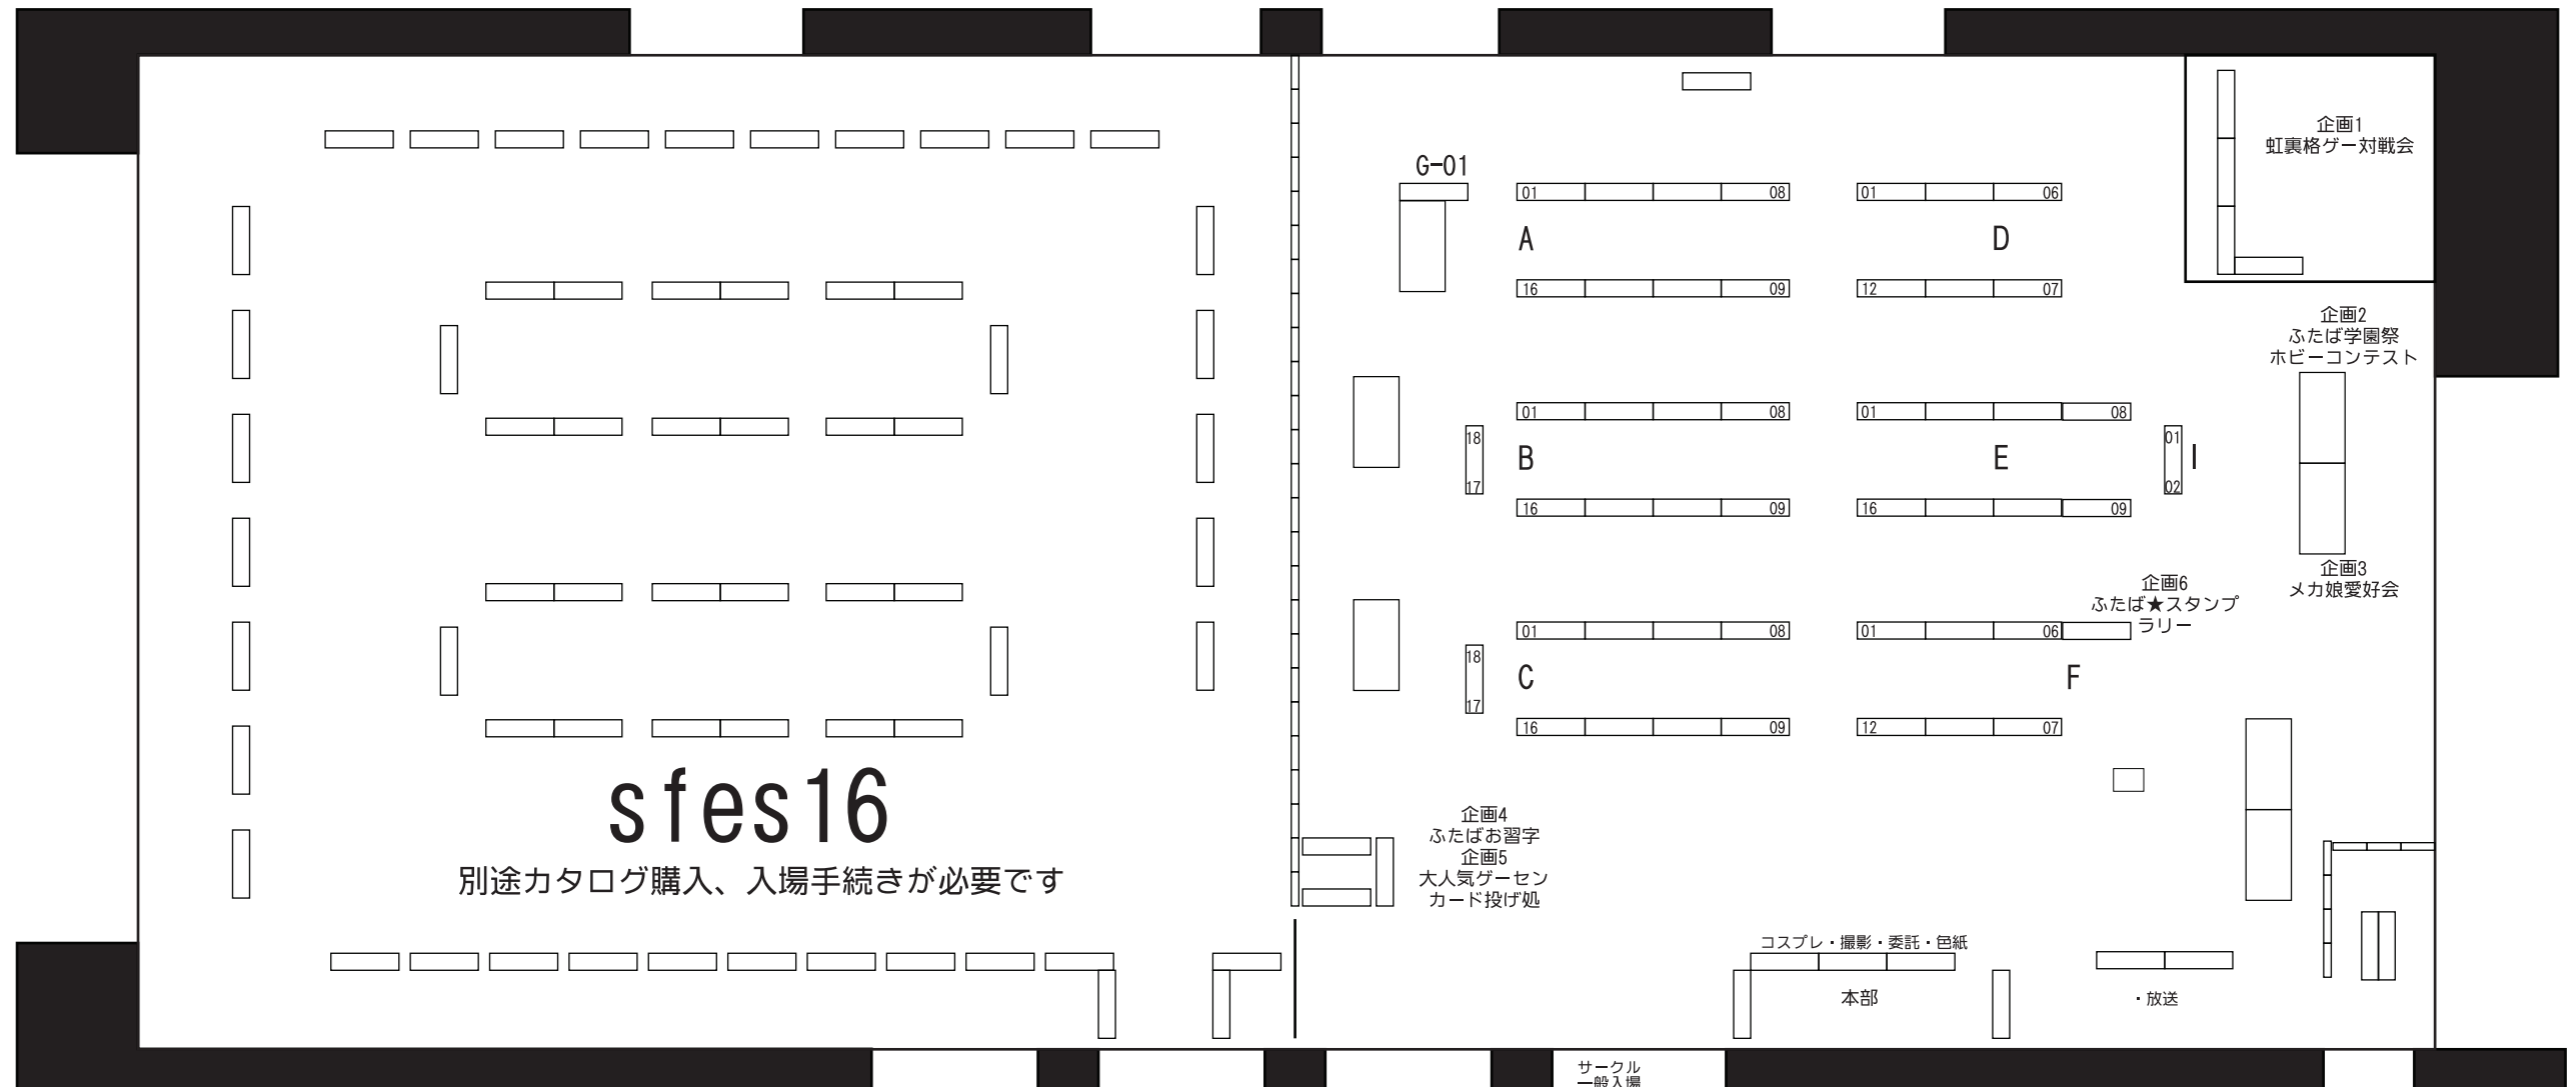

ふたば★学園祭18 配置図

配置	サークル名
A-01	大喜幸四郎
A-03	隠れ里の村役場
A-04	前々々回の名義忘れた
A-05	スエヒロガリ
A-09	天円堂
A-10	GREEN LILY
A-11	おじさんとなかまたち
A-13	ライス特盛
A-14	ペーパートライアングル
A-15	とみ屋
A-16	OiSsu!
B-01	おじさん商店
B-02	ブーケドール
B-03	チャ・ハーン写真事務所
B-04	PEACE ² MAKER
B-05	王立電腦騎士団
B-06	FULL OF
B-07	まったく白い
B-08	げるげだむら
B-09	陽当たりのよいところ
B-10	執筆部屋
B-11	ソルブレイヴス
B-12	むきみ
B-13	ジャンボキングと俺
B-15	えびふらい天国
B-16	アカの他人は同志
B-17	シタイヤ

配置	サークル名
B-18	185倉庫
C-01	えりかフレンズ
C-03	ヒタヒタむっはー
C-05	古今格闘技連盟
C-06	天狗の国
C-07	八十堂
C-09	フリテン地和
C-11	スカラベチーム
C-12	海兵隊
C-13	ゲーム投げ部
C-14	電腦甲板工廠
C-15	Wood Villedge
C-17	もげにゃんと西東京水棲生物 研究所(旧釣りすれふたば)
D-01	PalePink!
D-02	GASOBook!!
D-03	歌舞伎イントラソラー
D-04	マン肉キン
D-05	ヒョイパクヒョイパク
D-07	シヨタ好き「」
D-09	チーム☆サティスファクション
D-10	セレブの紳士
D-11	BLOODYTRIGGER
E-01	かぶと虫ホールディングス
E-02	天然素材たたみ酵母
E-03	あまいちご
E-04	枕軒

配置	サークル名
E-05	たかしんち('A')
E-06	すぐそこ
E-07	超無害さん。
E-09	サークルやくいほん
E-10	NIGHT FIST
E-11	パワフルクリニック
E-12	隣の誰か
E-13	山椒ジャンキー
E-14	空は血みどろ
E-15	フロムニシナリ
E-16	いきなりシコシコビッチおはぎ
F-01	文字スレ立てんな!
F-02	鳥かご宮殿
F-03	PNU技術部
F-04	ホットランゲージ
F-05	しょコラ☆しょつぶ
F-07	海より深く感謝
F-08	ヒヤモロット爆雷
F-09	じと目団 & cbgb
F-11	上海ラブソディ
F-12	根岸屋
G-01	あみちゅ!
K-01	虹裏格ゲー対戦会